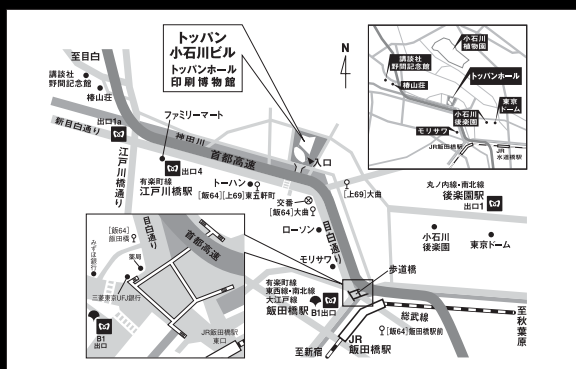

- やむを得ぬ事情により内容に変更が生じる場合がございますが、曲目変更などのために払い戻しはいたしませんのであらかじめご了承ください。
- 未就学児のご入場はご遠慮いただいております。
- 団体料金の設定のある公演もございます。詳しくはお問合せください。
  (株)梶本音楽事務所 〒104-0061 東京都中央区銀座8-6-25 河北ビル
  TEL: (03)3574-0550 <http://www.kajimotomusic.com/>

交通のご案内

1. 江戸川橋駅 地下鉄有楽町線(4番出口)より徒歩約8分
   - 飯田橋駅 JR総武線(東口)、地下鉄有楽町線、東西線、南北線、大江戸線(B1出口)より徒歩約13分
   - 後楽園駅 地下鉄丸ノ内線、南北線(1番出口)より徒歩約10分
   - 都営バス [上69] [飯64] 「大曲」または「東五軒町」下車徒歩約3分
2. ※地下駐車場をご利用いただけます。(ホールご来場者割引あり)

トッパンホール 〒112-0005 東京都文京区水道1-3-3 Tel:03-5840-2200 Fax:03-5840-1515
E-mail:info@toppanhall.com <http://www.toppanhall.com/>